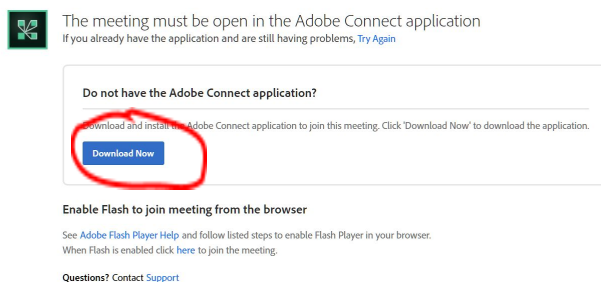

Ohje etäosallistumiseen Lapin kirjaston järjestämään tilaisuuteen

- Etälähetyksen seuraamiseen tarvitset
  - Kiinteän internet-yhteyden (langaton verkko ei toimi yhtä hyvin)
  - Tietokoneeseen tai mobiililaitteeseen liitetyt kaiuttimet tai kuulokkeet
  - Yhteyden optimoimiseksi on hyvä sulkea taustalta muut ohjelmat

Ensimmäisellä kerralla ACP-ohjelman asennus

- Avaa selaimessa kutsussa kerrottu yhteysosoite
- Asenna ACP-ohjelma: